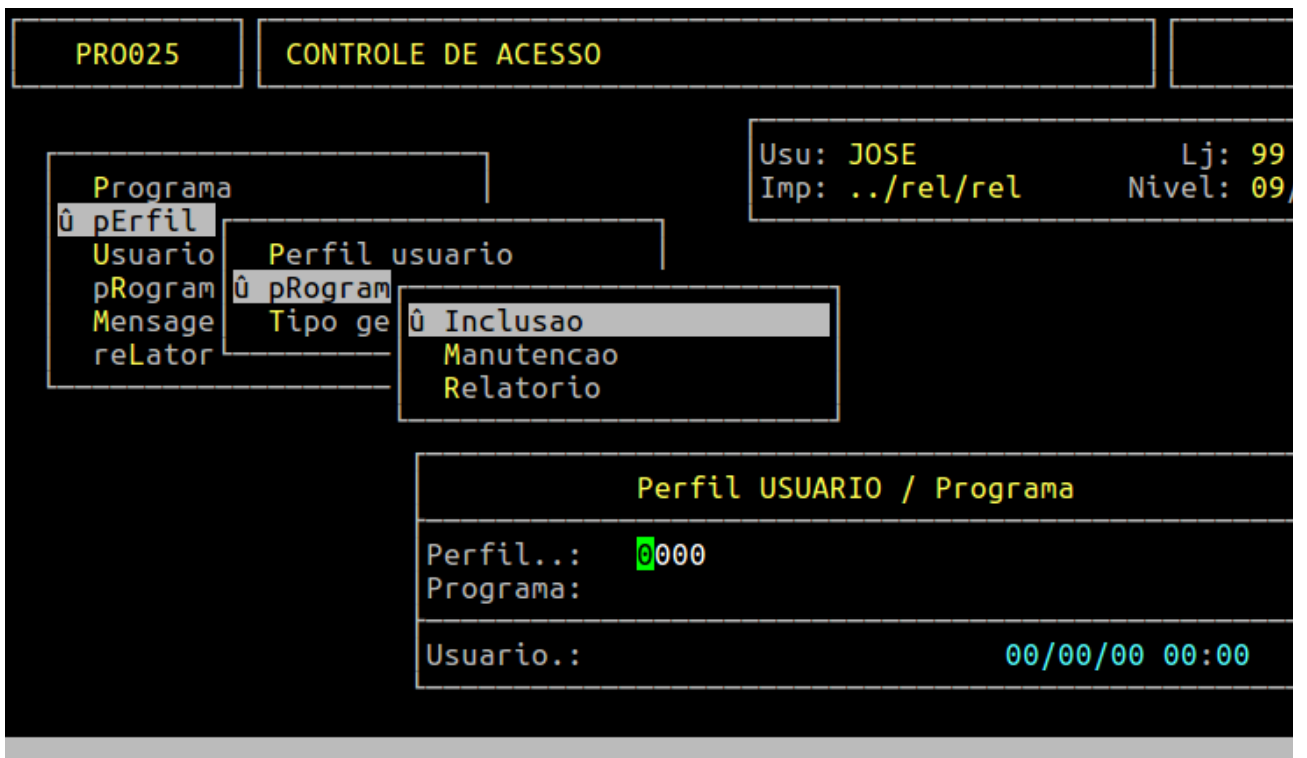

## Solução:

1- Incluindo um Programa num Perfil de Usuário no Integral Varejo

<b>Rotina:</b>	Perfil Usuário - Programa
<b>Programa:</b>	PRO025
<b>Localização:</b>	F6 / Perfil / Programa - Perfil / Inclusao

Para incluir um programa num perfil de usuário no Integral Varejo, acesse a localização citada acima.

No campo **Perfil** informe o código referente ao perfil que deseja incluir novos programas, pressione a tecla **Enter**. No campo **Programa** informe o nome do programa que deseja cadastrar e pressione **Enter** ou a tecla **S** para confirmar a inclusão, conforme exemplo abaixo.